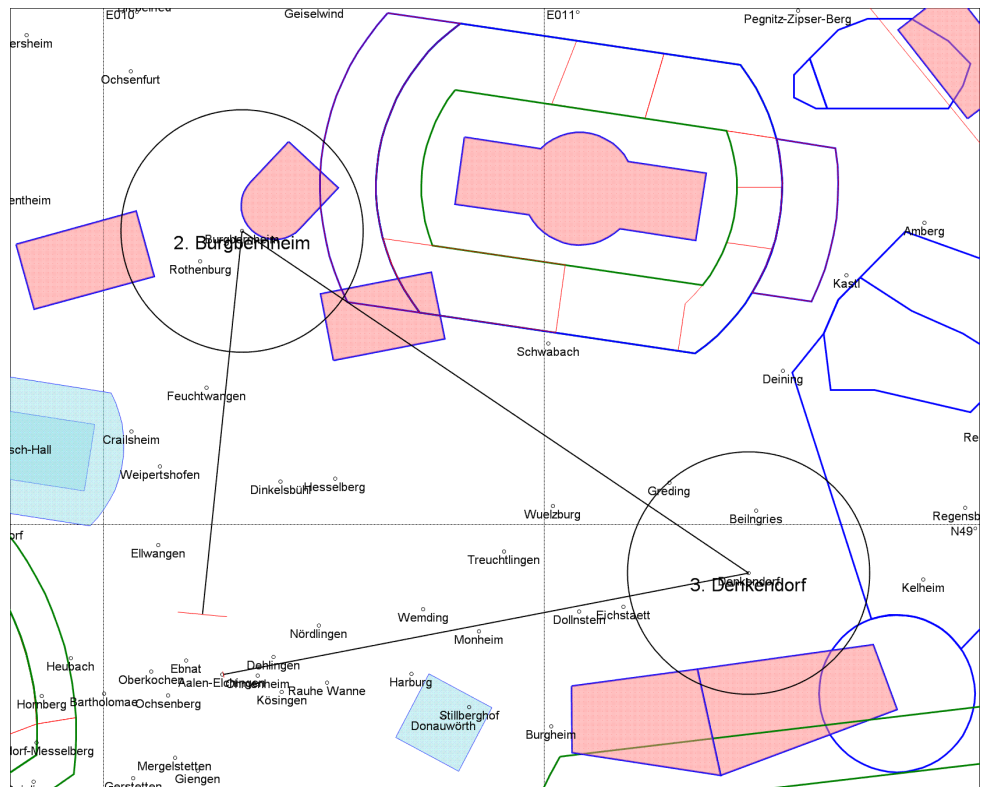

DSM Aalen

Freitag 05.06.2009, Tag 9

Tagesaufgabe B

DoSi

SAA - Speed Assigned Area Task 182,6 km < D < 326,0 km (Tmin=02:33)

Nr.	Name	Höhe	Distanz	RWK	Koordinaten
008	AP8 Kapfenburg	625 m			N48°52.05 E010°13.43
047	Burgbernheim	608 m	63,5 km	6°	r=20,0 km, N49°26.13 E010°18.85
057	Denkendorf	496 m	100,8 km	124°	r=20,0 km, N48°55.73 E011°27.82
014	ZL1 Ost	589 m	88,7 km	260°	N48°46.68 E010°16.35

Flugsicherungsinfos

Max. Flughöhe: 2800 m MSL
Luftraumausnahmen:

QNH: 1011 hPa
F-Schlepp/Platz: 121.400 MHz
Wettbewerb: 123.275 MHz
Wettbewerbsleitung:
07367/922-330 (Außenlandung)
07367/922-333

Sonstiges

Startbereitschaft: 11:45
Abflug-Freigabe: letzter Start + 20 Min
Abflug-Zeitschluss: Abflug-Frei + 2 Std
Wertungschluss: SS (19:10)
maximale Abflughöhe: 2800 m
maximale Abflugeschw. 250 km/h
Überflugrichtung: 270°
Landerichtung : 27°

LB≡BW