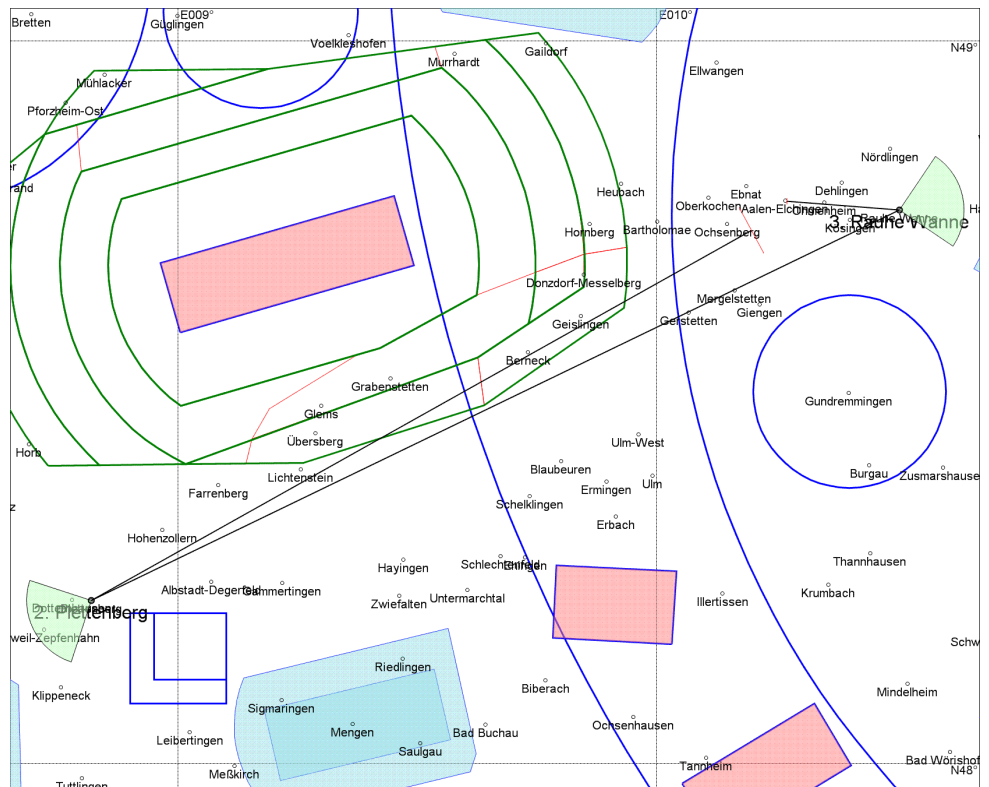

### Tagesaufgabe C

# DoSi

### Racing-Task 272,0 km

Nr.	Name	Höhe	Distanz	RWK	Koordinaten
006	AP6 Großkuchen-Rotensohl	580 m			N48°44'16" E010°11'52"
166	Plettenberg	988 m	116,5 km	241°	N48°13'34" E008°49'05"
167	Rauhe Wanne	610 m	138,2 km	64°	N48°45'58" E010°30'26"
014	ZL1 Ost	589 m	17,3 km	274°	N48°46'41" E010°16'21"

### Sonstiges

Startbereitschaft: 12:45  
Abflug-Freigabe: letzter Start + 20 Min  
Abflug-Zeitschluss: Abflug-Frei + 2 Std  
Wertungschluss: SS (21:08)  
maximale Abflughöhe: 2800 m  
maximale Abflugeschw. 250 km/h  
Überflugrichtung: 270°  
Landerichtung : 27