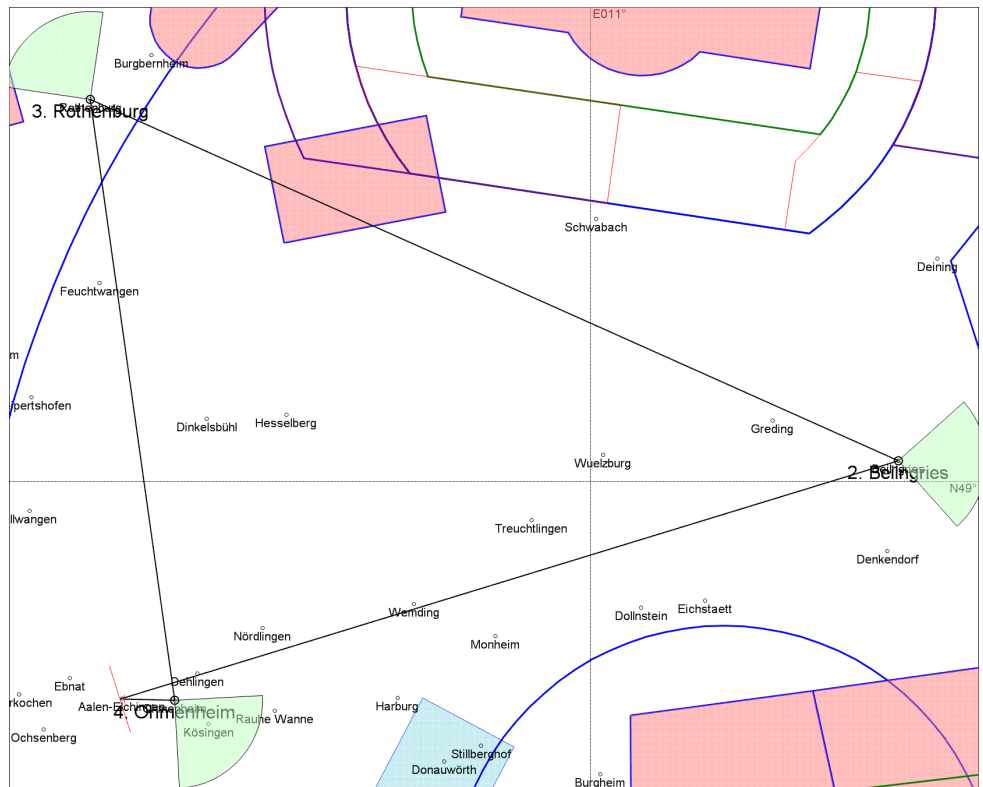

DSM Aalen

Mittwoch 03.06.2009, Tag 7

Tagesaufgabe A

15m

Racing-Task 268,1 km					
Nr.	Name	Höhe	Distanz	RWK	Koordinaten
001	AP1 Aalen-Elchingen	584 m			N48°46'41" E010°15'57"
037	Beilngries	366 m	92,9 km	73°	N49°01'16" E011°28'52"
172	Rothenburg	400 m	100,5 km	295°	N49°23'27" E010°13'08"
159	Ohmenheim	620 m	69,0 km	172°	N48°46'35" E010°21'02"
014	ZL1 Ost	589 m	5,7 km	272°	N48°46'41" E010°16'21"

Flugsicherungsinfos

Max. Flughöhe: 2800 m MSL
Luftraumausnahmen:

QNH: 1016 hPa
F-Schlepp/Platz: 121.400 MHz
Wettbewerb: 123.275 MHz
Wettbewerbsleitung:
07367/922-330 (Außenlandung)
07367/922-333