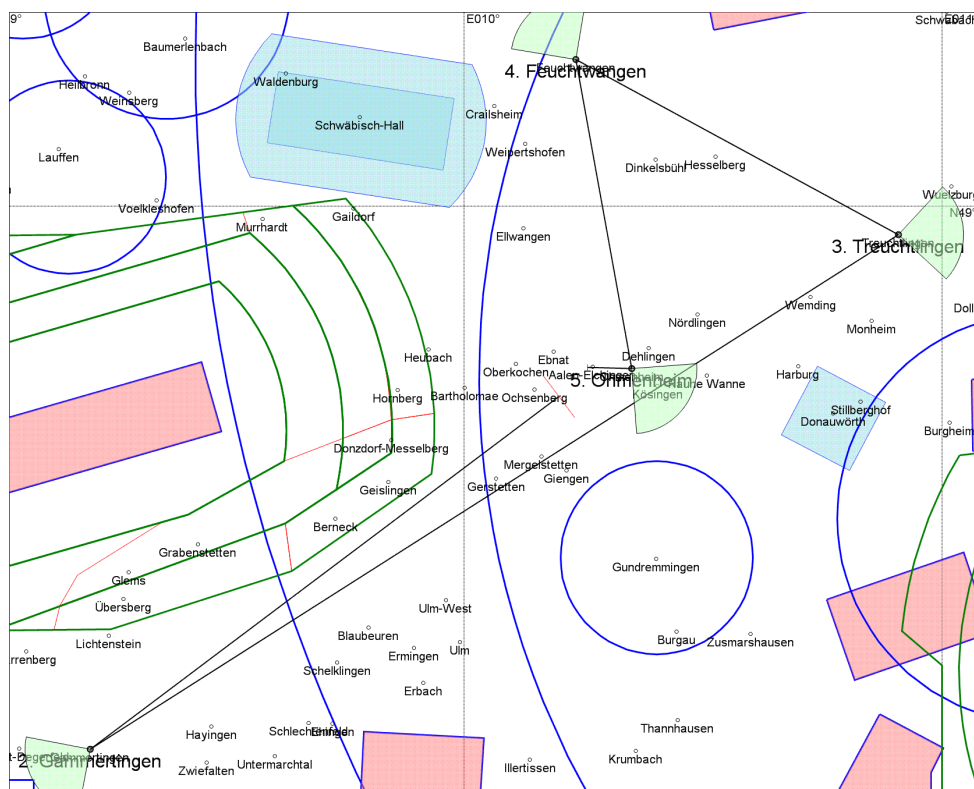

DSM Aalen

Dienstag 02.06.2009, Tag 6

Tagesaufgabe B

Std

Racing-Task 348,7 km

Nr.	Name	Höhe	Distanz	RWK	Koordinaten
006	AP6 Großkuchen-Rotensohl	580 m			N48°44'16" E010°11'52"
083	Gammertingen	678 m	90,3 km	233°	N48°15'01" E009°13'03"
202	Treuchtlingen	424 m	147,3 km	57°	N48°57'38" E010°54'31"
076	Feuchtwangen	463 m	56,1 km	299°	N49°12'11" E010°14'02"
159	Ohmenheim	620 m	48,2 km	170°	N48°46'35" E010°21'02"
015	ZL2 West	579 m	6,8 km	272°	N48°46'41" E010°15'28"

Flugsicherungsinfos

Max. Flughöhe: 2800 m MSL
Luftraumausnahmen:

QNH: 1017 hPa
F-Schlepp/Platz: 121.400 MHz
Wettbewerb: 123.275 MHz
Wettbewerbsleitung:
07367/922-330 (Außenlandung)
07367/922-333

Sonstiges

Startbereitschaft: 12:00
Abflug-Freigabe: letzter Start + 20 Min
Abflug-Zeitschluss: Abflug-Frei + 2 Std
Wertungschluss: SS (21:07)
maximale Abflughöhe: 2800 m
maximale Abflugeschw. 250 km/h
Überflugrichtung: 270°
Landerichtung : 27

LB≡BW