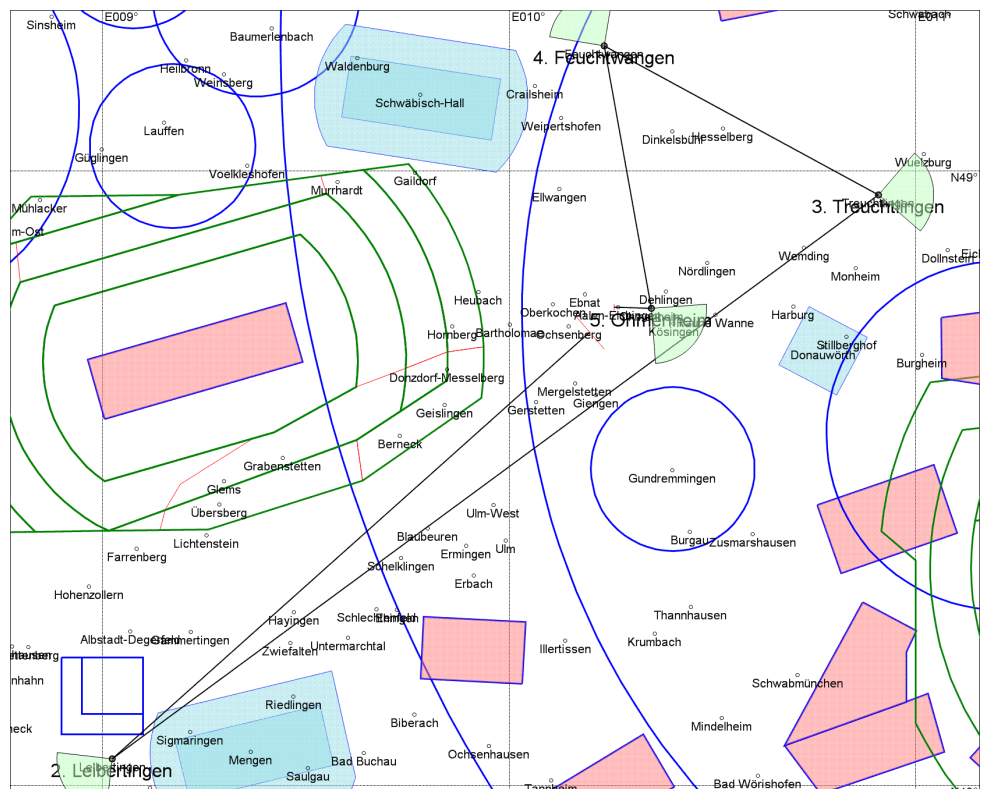

DSM Aalen

Dienstag 02.06.2009, Tag 6

Tagesaufgabe A

Std

Racing-Task 399,3 km					
Nr.	Name	Höhe	Distanz	RWK	Koordinaten
006	AP6 Großkuchen-Rotensohl	580 m			N48°44'16" E010°11'52"
130	Leibertingen	834 m	116,0 km	229°	N48°02'39" E009°01'26"
202	Treuchtlingen	424 m	172,2 km	53°	N48°57'38" E010°54'31"
076	Feuchtwangen	463 m	56,1 km	299°	N49°12'11" E010°14'02"
159	Ohmenheim	620 m	48,2 km	170°	N48°46'35" E010°21'02"
015	ZL2 West	579 m	6,8 km	272°	N48°46'41" E010°15'28"

Flugsicherungsinfos

Max. Flughöhe: 2800 m MSL
Luftraumausnahmen:

QNH: 1017 hPa
F-Schlepp/Platz: 121.400 MHz
Wettbewerb: 123.275 MHz
Wettbewerbsleitung:
07367/922-330 (Außenlandung)
07367/922-333

Sonstiges

Startbereitschaft: 12:00
Abflug-Freigabe: letzter Start + 20 Min
Abflug-Zeitschluss: Abflug-Frei + 2 Std
Wertungschluss: SS (21:07)
maximale Abflughöhe: 2800 m
maximale Abflugeschw. 250 km/h
Überflugrichtung: 270°
Landerichtung : 27

LB≡BW