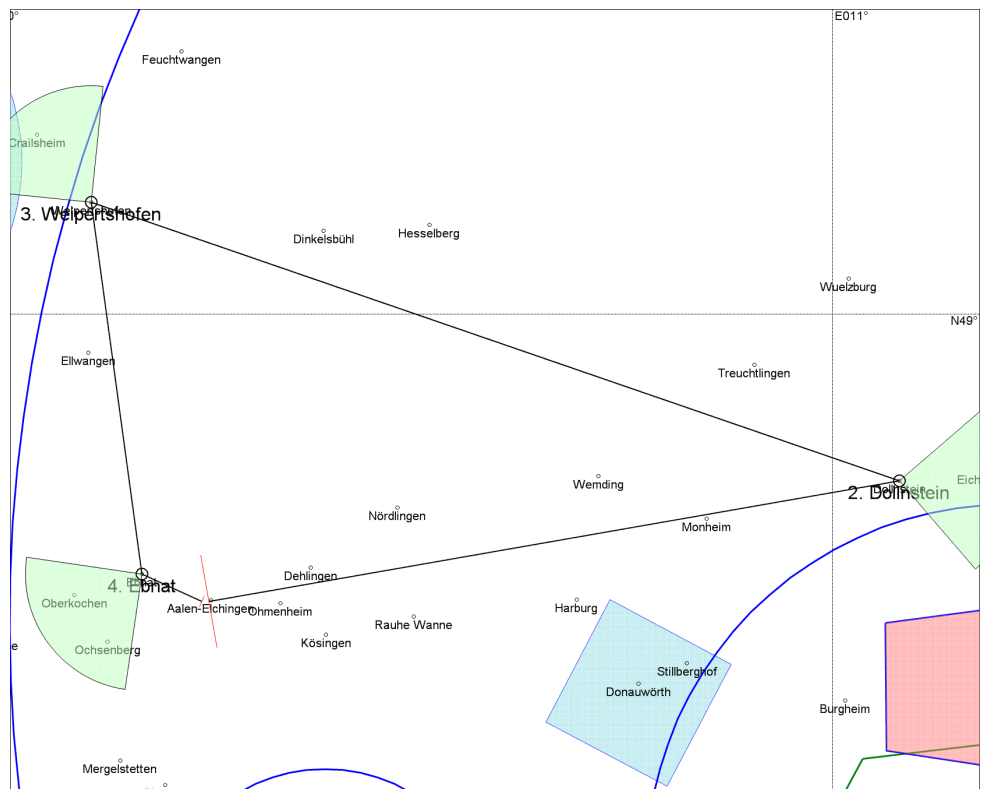

DSM Aalen

Montag 01.06.2009, Tag 5

Tagesaufgabe C

DoSi

Racing-Task 171,8 km					
Nr.	Name	Höhe	Distanz	RWK	Koordinaten
001	AP1 Aalen-Elchingen	584 m			N48°46.683 E010°15.950
059	Dollnstein	408 m	60,4 km	80°	N48°52.267 E011°04.750
222	Weipertshofen	440 m	73,5 km	289°	N49°05.167 E010°07.650
066	Ebnat	620 m	32,2 km	172°	N48°47.950 E010°11.217
015	ZL2 West	579 m	5,7 km	114°	N48°46.683 E010°15.467

Flugsicherungsinfos

Max. Flughöhe: 2800 m MSL
Luftraumausnahmen:

QNH: 1019 hPa
F-Schlepp/Platz: 121.400 MHz
Wettbewerb: 123.275 MHz
Wettbewerbsleitung:
07367/922-330 (Außenlandung)
07367/922-333

Sonstiges

Startbereitschaft: 13:30
Abflug-Freigabe: letzter Start + 20 Min
Abflug-Zeitschluss: Abflug-Frei + 2 Std
Wertungschluss: SS (19:06)
maximale Abflughöhe: 2800 m
maximale Abflugeschw. 250 km/h
Überflugrichtung: 90°
Landerichtung : 09