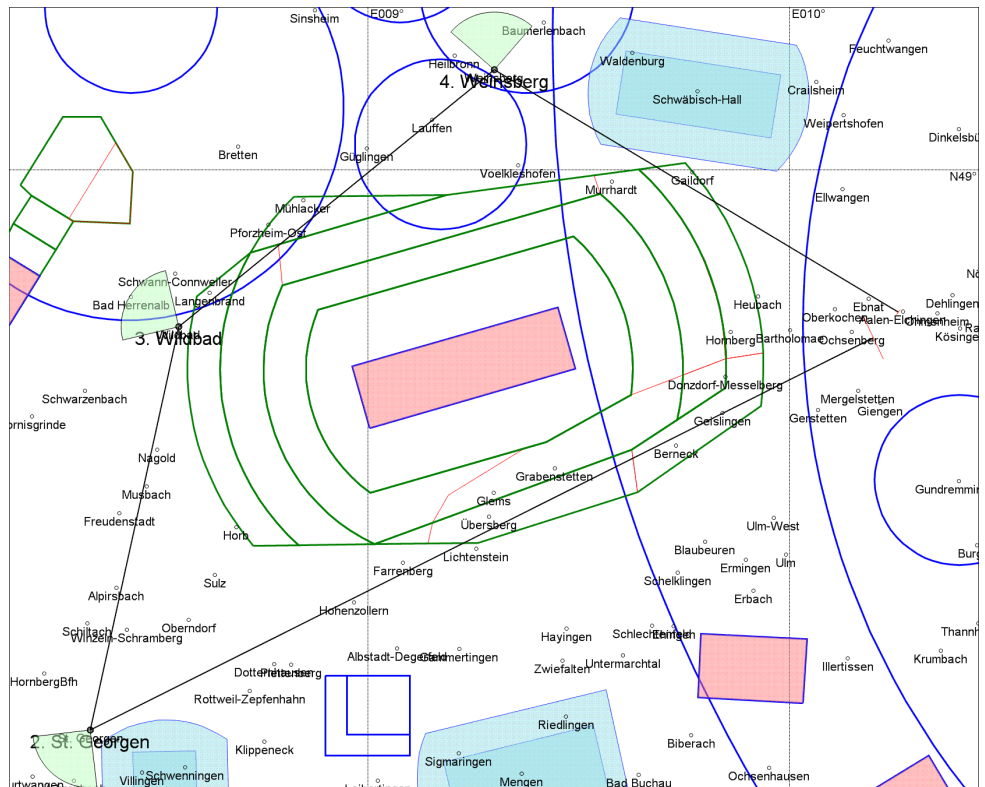

## Freitag 29.05.2009, Tag 2

### Tagesaufgabe A

# Std

Racing-Task 377,2 km					
Nr.	Name	Höhe	Distanz	RWK	Koordinaten
006	AP6 Großkuchen-Rotensohl	580 m			N48°44'16" E010°11'52"
193	St. Georgen	811 m	153,0 km	244°	N48°07'26" E008°20'30"
225	Wildbad	430 m	71,9 km	12°	N48°45'19" E008°33'04"
221	Weinsberg	185 m	70,6 km	50°	N49°09'26" E009°17'58"
015	ZL2 West	579 m	81,7 km	121°	N48°46'41" E010°15'28"

Max. Flughöhe: 2920 m MSL  
Luftraumausnahmen:

QNH: 1030 hPa  
F-Schlepp/Platz: 121.400 MHz  
Wettbewerb: 123.275 MHz  
Wettbewerbsleitung:  
07367/922-330 (Außenlandung)  
07367/922-333

Startbereitschaft: 11:45  
Abflug-Freigabe: letzter Start + 20 Min  
Abflug-Zeitschluss: Abflug-Frei + 2 Std  
Wertungschluss: SS (21:03)  
maximale Abflughöhe: 2920 m  
maximale Abflugeschw. 250 km/h  
Überflugrichtung: 90°  
Landerichtung : 09