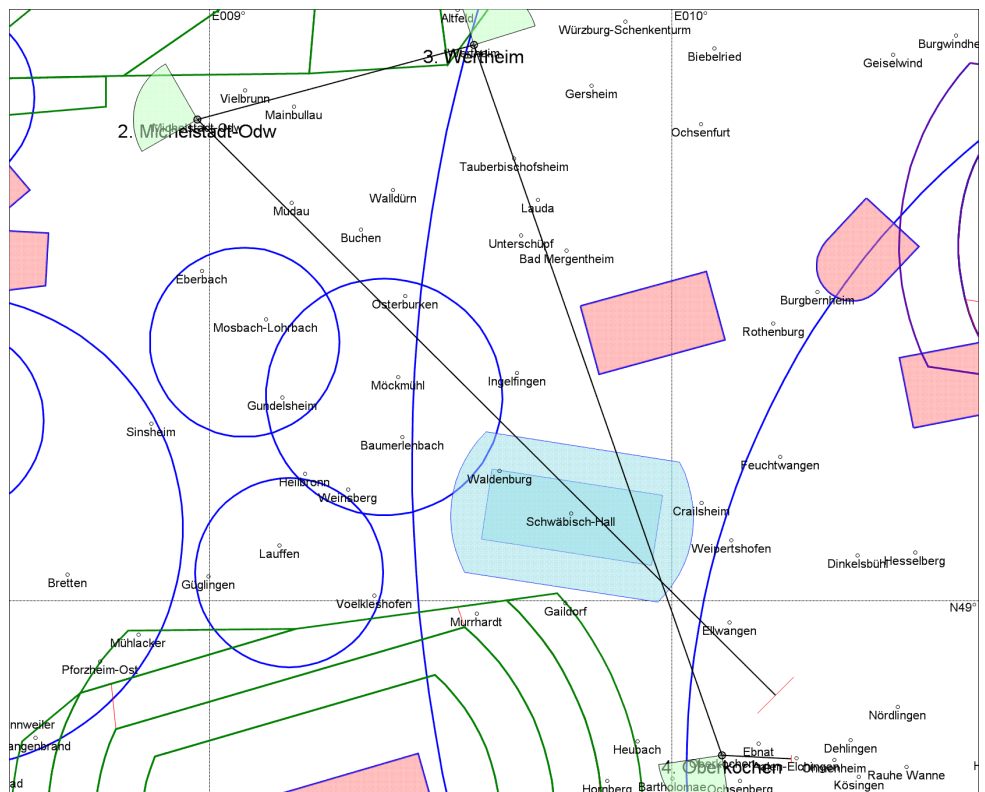

## Freitag 29.05.2009, Tag 2

### Tagesaufgabe A

# DoSi

Racing-Task 301,2 km					
Nr.	Name	Höhe	Distanz	RWK	Koordinaten
008	AP8 Kapfenburg	625 m			N48°52'03" E010°13'26"
139	Michelstadt-Odw	348 m	127,9 km	315°	N49°40'41" E008°58'26"
224	Wertheim	140 m	44,5 km	75°	N49°47'00" E009°34'17"
154	Oberkochen	475 m	117,9 km	161°	N48°46'58" E010°06'28"
015	ZL2 West	579 m	11,0 km	93°	N48°46'41" E010°15'28"

Max. Flughöhe: 2920 m MSL  
Luftraumausnahmen:

QNH: 1030 hPa  
F-Schlepp/Platz: 121.400 MHz  
Wettbewerb: 123.275 MHz  
Wettbewerbsleitung:  
07367/922-330 (Außenlandung)  
07367/922-333

Startbereitschaft: 11:45  
Abflug-Freigabe: letzter Start + 20 Min  
Abflug-Zeitschluss: Abflug-Frei + 2 Std  
Wertungschluss: SS (21:03)  
maximale Abflughöhe: 2920 m  
maximale Abflugeschw. 250 km/h  
Überflugrichtung: 90°  
Landerichtung : 09